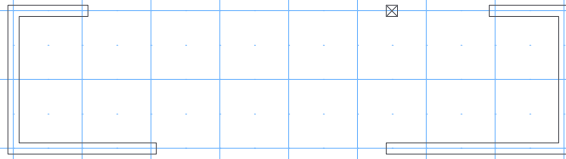

# PLANNING SHEET

CORE34  
scale=1/100

910

8190

7280

8190

7280