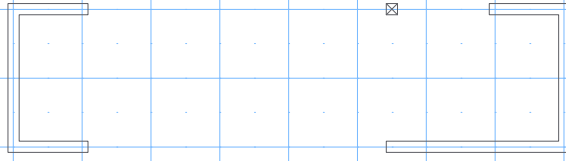

# PLANNING SHEET

CORE34  
scale=1/100

910

8190

7280

8190

7280