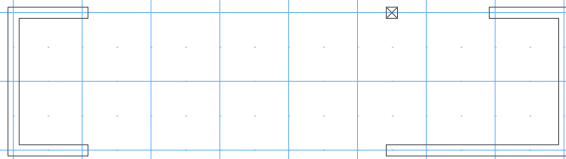

# PLANNING SHEET

CORE34  
scale=1/100

910

8190

7280

8190

7280