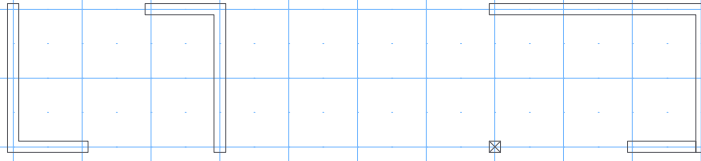

PLANNING SHEET

CORE45
scale=1/100

910

8190

9100

8190

9100