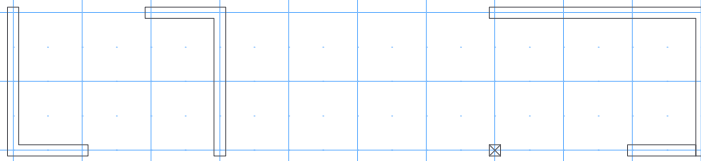

PLANNING SHEET

CORE45
scale=1/100

910

8190

9100

8190

9100